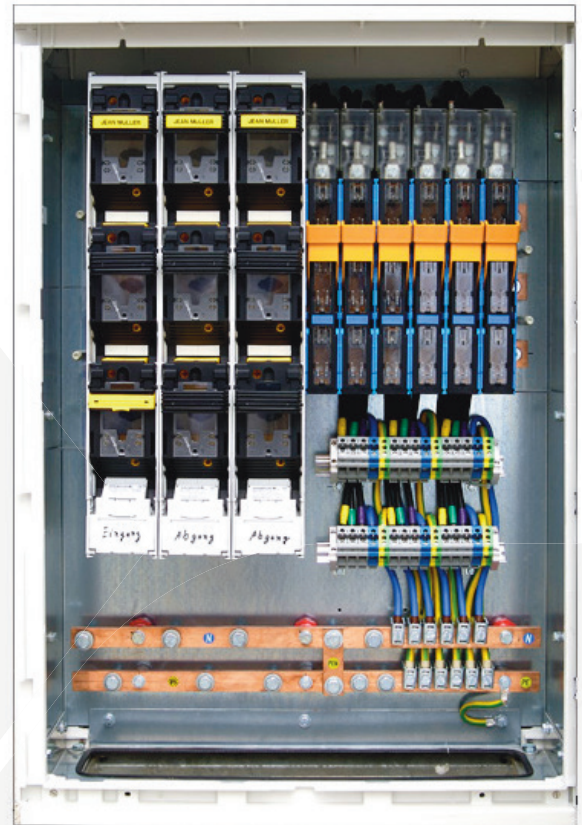

Energieverteiler EVS 3

Einspeisung: 1 Stück Sicherungslastschaltleiste NH3 / 630 A

Abgänge: 2 Stück Sicherungslastschaltleisten NH2 / 400 A
6 Stück Sicherungslastschaltleisten NH00 / 160 A
auf Anschlussklemmen 35 mm² geführt

Details: Kunststoff-Standverteiler-Gehäuse
mit fest angebautem Standfuß
Schutzart: IP 44
Größe H x B x T in mm: 1.320 x 780 x 320
Gewicht: ca. 106 kg
Kabeleinführungen: unten

Extras: TN-C oder TN-S Netz möglich
Verteiler verschließbar

Weiterer Verteiler

Energieverteiler 1.000 A