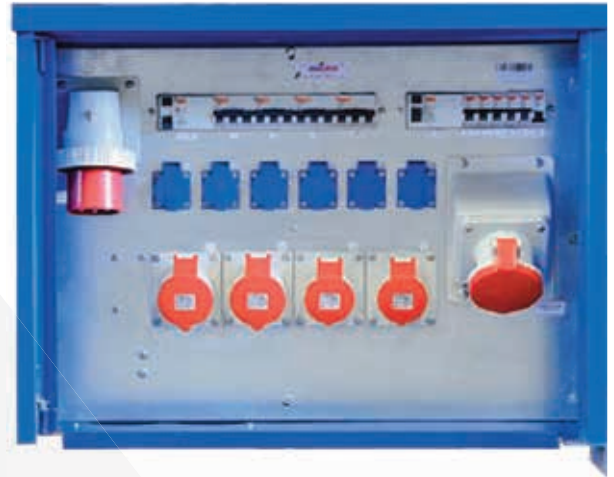

Steckdosen-Kleinverteiler SKV-B

Einspeisung: Eingang: 63 A CEE-Anbau-Stecker
Abgang: 63 A CEE-Anbau-Kupplung
(ungesichert, nur Kabelschleife)

Abgänge: 1 Stück Steckdosen-Modulfeld ausgerüstet mit:
2 x 32 A CEE,
2 x 16 A CEE,
6 x Schuko

Alle Steckdosen abgesichert mit RCD,
LS-Schalter

Details: Stahlblech-Standverteiler-Gehäuse
mit fest angebautem Standfuß
Schutzart: IP 44
Größe H x B x T in mm: 910 x 750 x 410
Gewicht: ca. 48 kg
Kabeleinführungen: unten

Extras: Verteiler verschließbar
Transport-Tragegriffe

Weitere Verteiler

SKV

SKV-S